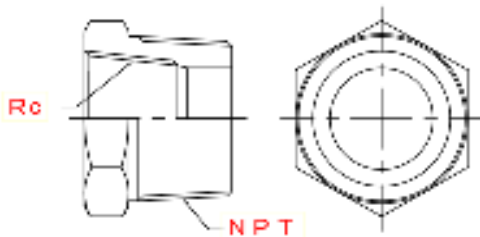

NPT × PT 変換継手

NPT×PT(Rc) アダプタ(同径BU、逆BU)

NPT×PT(R) 六角ニップル

NPT×PT(Rc) ブッシング

NPT×PT(Rc) ソケット

NPT × PT 変換継手

対応材質 : S25C SUS304 SUS316 等

継手種類 : アダプタ(同径BU、逆BU)、六角ニップル、ブッシング、ソケット 等

対応サイズ : 6A(1/8B)~50A(2B)

NPTネジ(アメリカ管用テーパネジ)からPTネジ(ISO管用テーパネジ)へ変換する継手となります。
同径、異径、オス、メスと組み合わせは多数ございますので、お問い合わせ下さい。