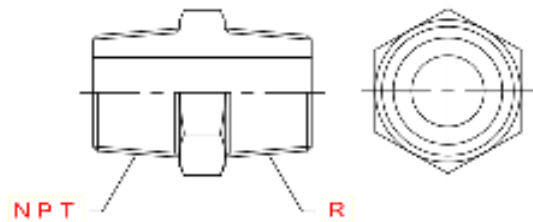

NPT × PT 変換継手

NPT×PT(Rc) アダプタ(同径BU、逆BU)

NPT×PT(R) 六角ニップル

NPT×PT(Rc) ブッシング

NPT×PT(Rc) ソケット

NPT × PT 変換継手

対応材質 : S25C SUS304 SUS316 等

継手種類 : アダプタ(同径BU、逆BU)、六角ニップル、ブッシング、ソケット 等

対応サイズ : 6A(1/8B)~50A(2B)

NPTネジ(アメリカ管用テーパネジ)からPTネジ(ISO管用テーパネジ)へ変換する継手となります。
同径、異径、オス、メスと組み合わせは多数ございますので、お問い合わせ下さい。